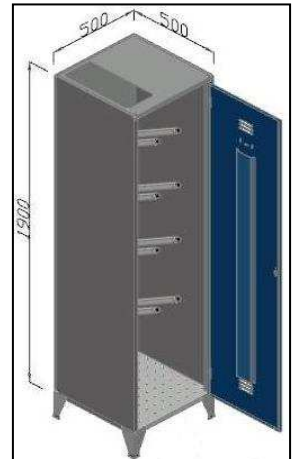

### CARACTERISTIQUES TECHNIQUES :

**QUALITE DE LA TOLE :** armoires MONOBLOC réalisées en tôle d'acier traité electro-zinguée, cuite au four à 195° – 8/10<sup>e</sup> d'épaisseur pour les corps et les portes. Traitement antirouille + finition peinture Epoxy.